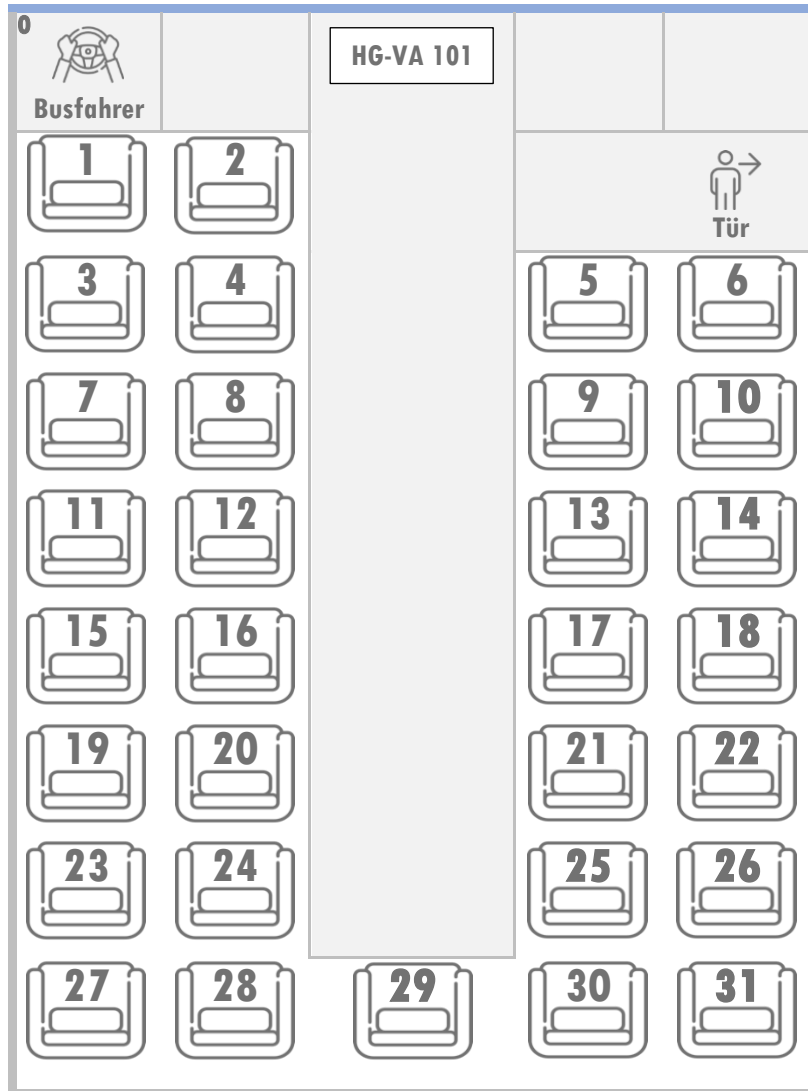

SCHLOSSER REISEN

URLAUBSREISEN · SCHULAUSTRÜGE · FIRMENFAHRTEN · VEREINSREISEN · SHUTTLE-SERVICE

Schlosser Reisen GmbH · Robert-Bosch-Str. 1 · 61191 Rosbach
Telefon: 06003/935880 · Telefax: 06003/935881
www.schlosser-busreisen.de · info@schlosser-busreisen.de