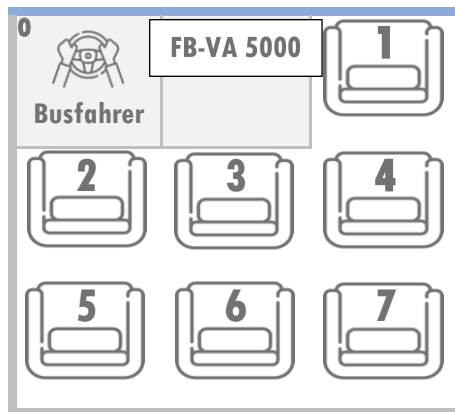

SCHLOSSER REISEN

URLAUBSREISEN · SCHULHAUSFLÜGE · FIRMENFAHRTEN · VEREINSREISEN · SHUTTLE-SERVICE

Schlosser Reisen GmbH · Robert-Bosch-Str. 1 · 61191 Rosbach
Telefon: 06003/935880 · Telefax: 06003/935881
www.schlosser-busreisen.de · info@schlosser-busreisen.de