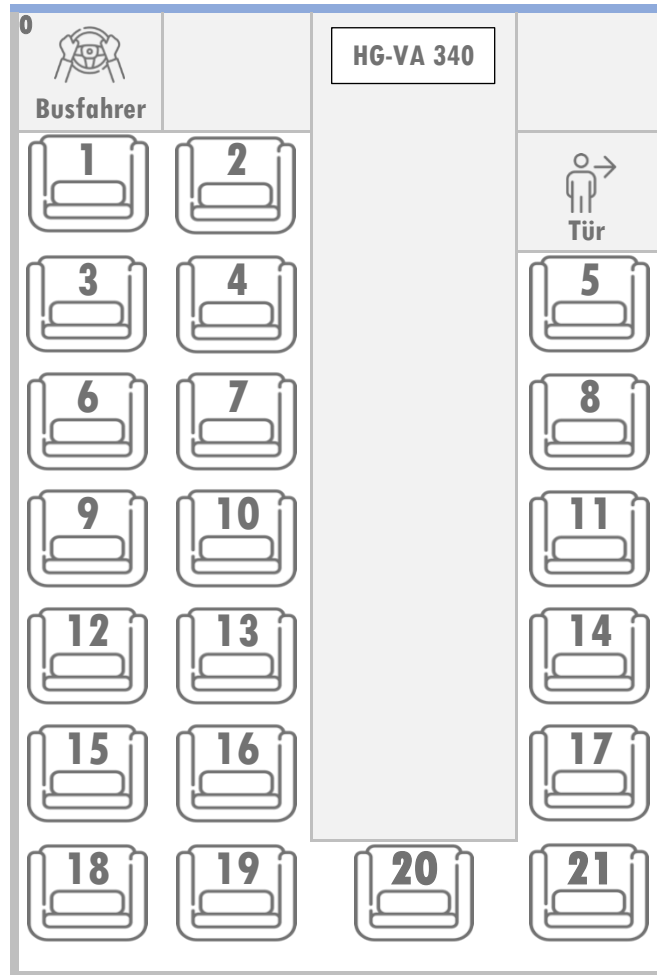

SCHLOSSER REISEN

URLAUBSREISEN · SCHULAUFLÜGE · FIRMENFAHRTEN · VEREINSREISEN · SHUTTLE-SERVICE

Schlosser Reisen GmbH · Robert-Bosch-Str. 1 · 61191 Rosbach
Telefon: 06003/935880 · Telefax: 06003/935881
www.schlosser-busreisen.de · info@schlosser-busreisen.de